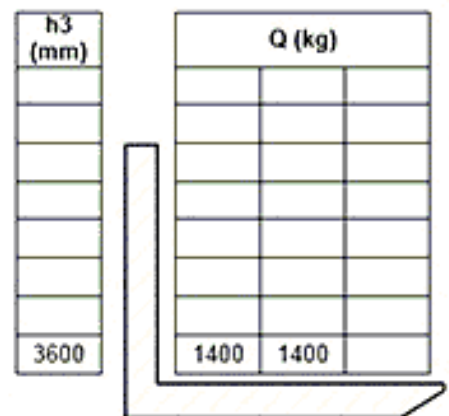

Type	PS 14RP
Mast	2900 mm

c(mm)	600	700	
-------	-----	-----	--

Type	PS 14RP
Mast	3200 mm

c(mm)	600	700	
-------	-----	-----	--

Type	PS 14RP
Mast	3600 mm

c(mm)	600	700	
-------	-----	-----	--

Type	PS 14RP
Mast	4000 mm

c(mm)	600	700	
-------	-----	-----	--

Type	PS 14RP
Mast	4600 mm

c(mm)	600	700	
-------	-----	-----	--

Type	PS 14RP
Mast	5000 mm

c(mm)	600	700	
-------	-----	-----	--

Type	PS 14RP
Mast	5500 mm

c(mm)	600	700	
-------	-----	-----	--