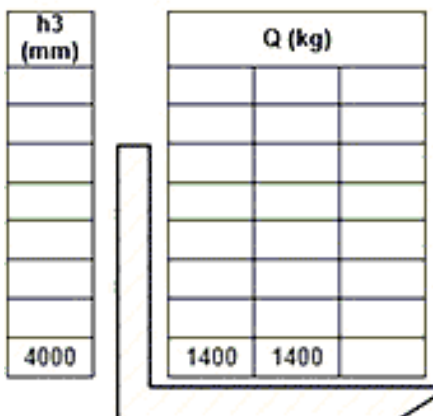

Type	PS 14RP
Mast	2900 mm

c(mm)	600	700	
-------	-----	-----	--

Type	PS 14RP
Mast	3200 mm

c(mm)	600	700	
-------	-----	-----	--

Type	PS 14RP
Mast	3600 mm

c(mm)	600	700	
-------	-----	-----	--

Type	PS 14RP
Mast	4000 mm

c(mm)	600	700	
-------	-----	-----	--

Type	PS 14RP
Mast	4600 mm

c(mm)	600	700	
-------	-----	-----	--

Type	PS 14RP
Mast	5000 mm

c(mm)	600	700	
-------	-----	-----	--

Type	PS 14RP
Mast	5500 mm

c(mm)	600	700	
-------	-----	-----	--