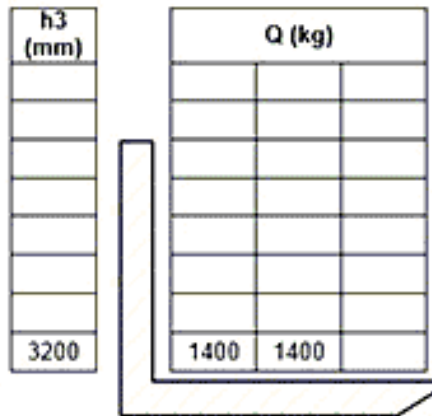

Type	PS 14RP
Mast	2900 mm

c(mm)	600	700	
-------	-----	-----	--

Type	PS 14RP
Mast	3200 mm

c(mm)	600	700	
-------	-----	-----	--

Type	PS 14RP
Mast	3600 mm

c(mm)	600	700	
-------	-----	-----	--

Type	PS 14RP
Mast	4000 mm

c(mm)	600	700	
-------	-----	-----	--

Type	PS 14RP
Mast	4600 mm

c(mm)	600	700	
-------	-----	-----	--

Type	PS 14RP
Mast	5000 mm

c(mm)	600	700	
-------	-----	-----	--

Type	PS 14RP
Mast	5500 mm

c(mm)	600	700	
-------	-----	-----	--