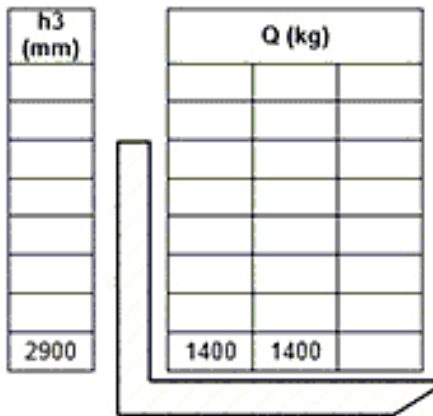

Type	PS 14RP
Mast	2900 mm

c(mm)	600	700	
-------	-----	-----	--

Type	PS 14RP
Mast	3200 mm

c(mm)	600	700	
-------	-----	-----	--

Type	PS 14RP
Mast	3600 mm

c(mm)	600	700	
-------	-----	-----	--

Type	PS 14RP
Mast	4000 mm

c(mm)	600	700	
-------	-----	-----	--

Type	PS 14RP
Mast	4600 mm

c(mm)	600	700	
-------	-----	-----	--

Type	PS 14RP
Mast	5000 mm

c(mm)	600	700	
-------	-----	-----	--

Type	PS 14RP
Mast	5500 mm

c(mm)	600	700	
-------	-----	-----	--