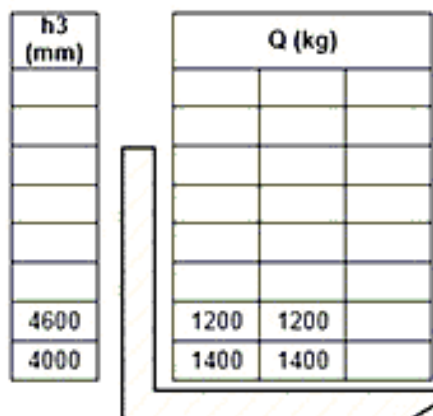

Type	PS 14RP
Mast	2900 mm

c(mm)	600	700	
-------	-----	-----	--

Type	PS 14RP
Mast	3200 mm

c(mm)	600	700	
-------	-----	-----	--

Type	PS 14RP
Mast	3600 mm

c(mm)	600	700	
-------	-----	-----	--

Type	PS 14RP
Mast	4000 mm

c(mm)	600	700	
-------	-----	-----	--

Type	PS 14RP
Mast	4600 mm

c(mm)	600	700	
-------	-----	-----	--

Type	PS 14RP
Mast	5000 mm

c(mm)	600	700	
-------	-----	-----	--

Type	PS 14RP
Mast	5500 mm

c(mm)	600	700	
-------	-----	-----	--