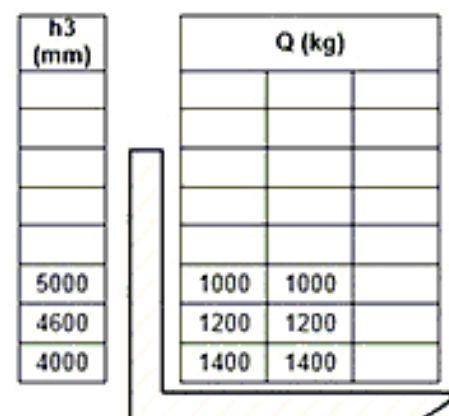

Type	PS 14RP
Mast	2900 mm

c(mm)	600	700	
-------	-----	-----	--

Type	PS 14RP
Mast	3200 mm

c(mm)	600	700	
-------	-----	-----	--

Type	PS 14RP
Mast	3600 mm

c(mm)	600	700	
-------	-----	-----	--

Type	PS 14RP
Mast	4000 mm

c(mm)	600	700	
-------	-----	-----	--

Type	PS 14RP
Mast	4600 mm

c(mm)	600	700	
-------	-----	-----	--

Type	PS 14RP
Mast	5000 mm

c(mm)	600	700	
-------	-----	-----	--

Type	PS 14RP
Mast	5500 mm

c(mm)	600	700	
-------	-----	-----	--