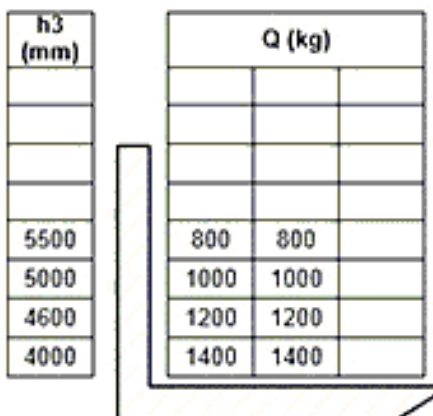

Type	PS 14RP
Mast	2900 mm

c(mm)	600	700	
-------	-----	-----	--

Type	PS 14RP
Mast	3200 mm

c(mm)	600	700	
-------	-----	-----	--

Type	PS 14RP
Mast	3600 mm

c(mm)	600	700	
-------	-----	-----	--

Type	PS 14RP
Mast	4000 mm

c(mm)	600	700	
-------	-----	-----	--

Type	PS 14RP
Mast	4600 mm

c(mm)	600	700	
-------	-----	-----	--

Type	PS 14RP
Mast	5000 mm

c(mm)	600	700	
-------	-----	-----	--

Type	PS 14RP
Mast	5500 mm

c(mm)	600	700	
-------	-----	-----	--